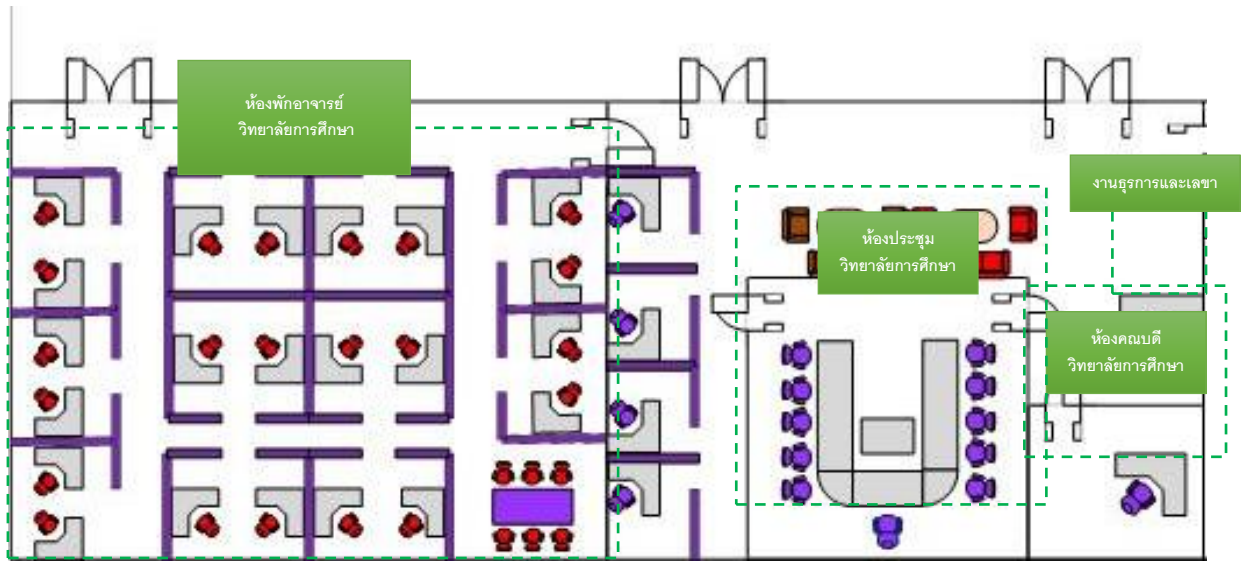

**แผนผังสำนักงานวิทยาลัยการศึกษ
[วิทยาลัยการศึกษ]**

แผนผังสำนักงานวิทยาลัยการศึกษา

แผนผังพื้นที่โดยรวมที่เข้ารับการประเมินสำนักงานสีเขียว

แผนผังห้องผู้บริหารและห้องสำนักงานวิทยาลัยการศึกษา

แผนผังสำนักงานวิทยาลัยการศึกษา

แผนผังห้องพักอาจารย์วิทยาลัยการศึกษา

แผนผังการแบ่งพื้นที่การทำงาน สำนักงานวิทยาลัยการศึกษา
สัดส่วนพื้นที่สีเขียว วิทยาลัยการศึกษา

พื้นที่ประเมินรวมทั้งหมด

1. ปฏิบัติงานสำนักงาน พื้นที่ 825.46 ตร.ม. อัตราส่วนร้อยละ 48.56
2. ส่วนหย่อม พื้นที่ 598.50 ตร.ม. อัตราส่วนร้อยละ 35.21
3. ทางเดิน พื้นที่ 192.50 ตร.ม. อัตราส่วนร้อยละ 11.32
4. พักผ่อนและรับประทานอาหาร พื้นที่ 83.54 ตร.ม. อัตราส่วนร้อยละ 4.91