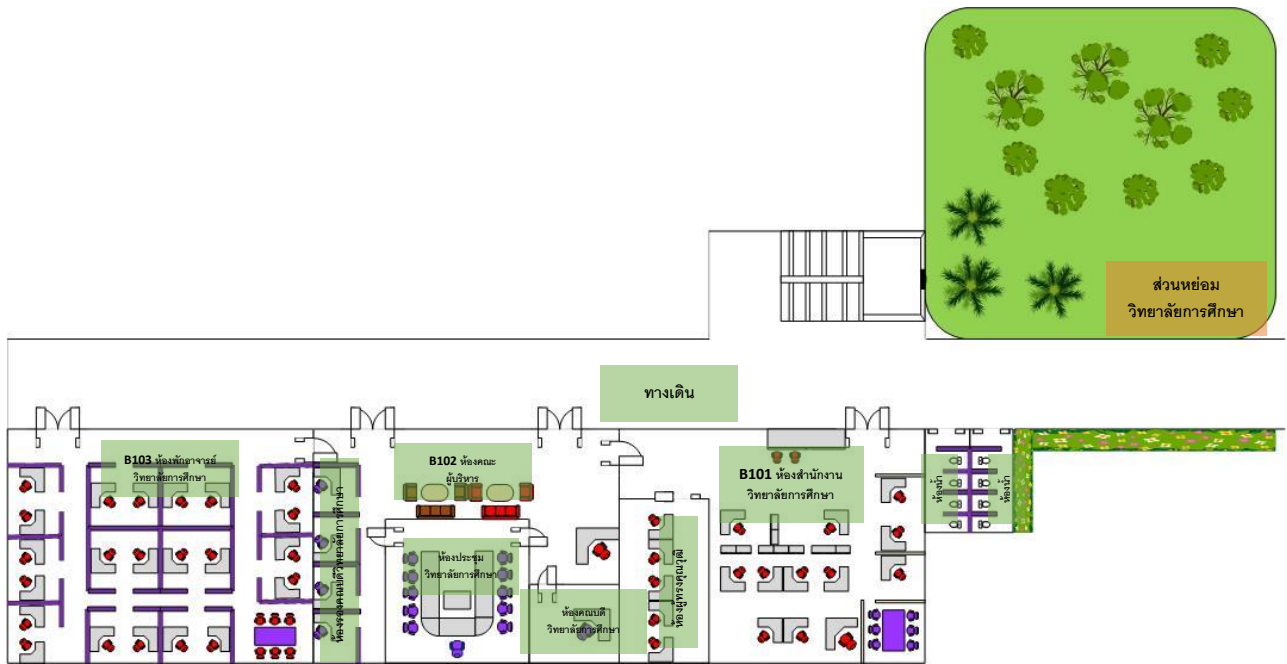

**แผนผังสำนักงานวิทยาลัยการศึกษ
[วิทยาลัยการศึกษ]**

แผนผังสำนักงานวิทยาลัยการศึกษา

แผนผังพื้นที่โดยรวมที่เข้ารับการประเมินสำนักงานสีเขียว

แผนผังห้องผู้บริหารและห้องสำนักงานวิทยาลัยการศึกษา

แผนผังสำนักงานวิทยาลัยการศึกษา

แผนผังห้องพักอาจารย์วิทยาลัยการศึกษา

แผนผังการแบ่งพื้นที่การทำงาน สำนักงานวิทยาลัยการศึกษา
สัดส่วนพื้นที่สีเขียว วิทยาลัยการศึกษา

พื้นที่ประเมินรวมทั้งหมด

1. ปฏิบัติงานสำนักงาน พื้นที่ 825.46 ตร.ม. อัตราส่วนร้อยละ 48.56
2. ส่วนหย่อม พื้นที่ 598.50 ตร.ม. อัตราส่วนร้อยละ 35.21
3. ทางเดิน พื้นที่ 192.50 ตร.ม. อัตราส่วนร้อยละ 11.32
4. พักผ่อนและรับประทานอาหาร พื้นที่ 83.54 ตร.ม. อัตราส่วนร้อยละ 4.91