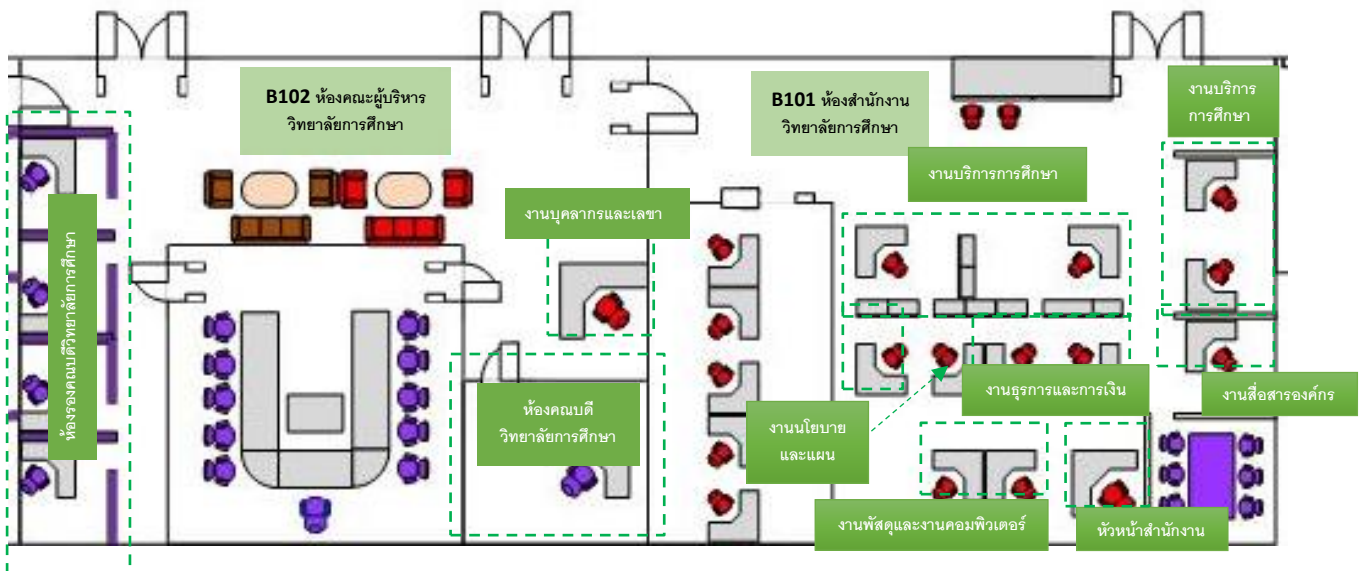

**แผนผังสำนักงานวิทยาลัยการศึกษ
[วิทยาลัยการศึกษ]**

แผนผังสำนักงานวิทยาลัยการศึกษา

แผนผังพื้นที่โดยรวมที่เข้ารับการประเมินสำนักงานสีเขียว

แผนผังห้องผู้บริหารและห้องสำนักงานวิทยาลัยการศึกษา

แผนผังสำนักงานวิทยาลัยการศึกษา

แผนผังห้องพักอาจารย์วิทยาลัยการศึกษา

แผนผังการแบ่งพื้นที่การทำงาน สำนักงานวิทยาลัยการศึกษา
สัดส่วนพื้นที่สีเขียว วิทยาลัยการศึกษา

พื้นที่ประเมินรวมทั้งหมด

1. ปฏิบัติงานสำนักงาน พื้นที่ 825.46 ตร.ม. อัตราส่วนร้อยละ 48.56
2. ส่วนหย่อม พื้นที่ 598.50 ตร.ม. อัตราส่วนร้อยละ 35.21
3. ทางเดิน พื้นที่ 192.50 ตร.ม. อัตราส่วนร้อยละ 11.32
4. พักผ่อนและรับประทานอาหาร พื้นที่ 83.54 ตร.ม. อัตราส่วนร้อยละ 4.91